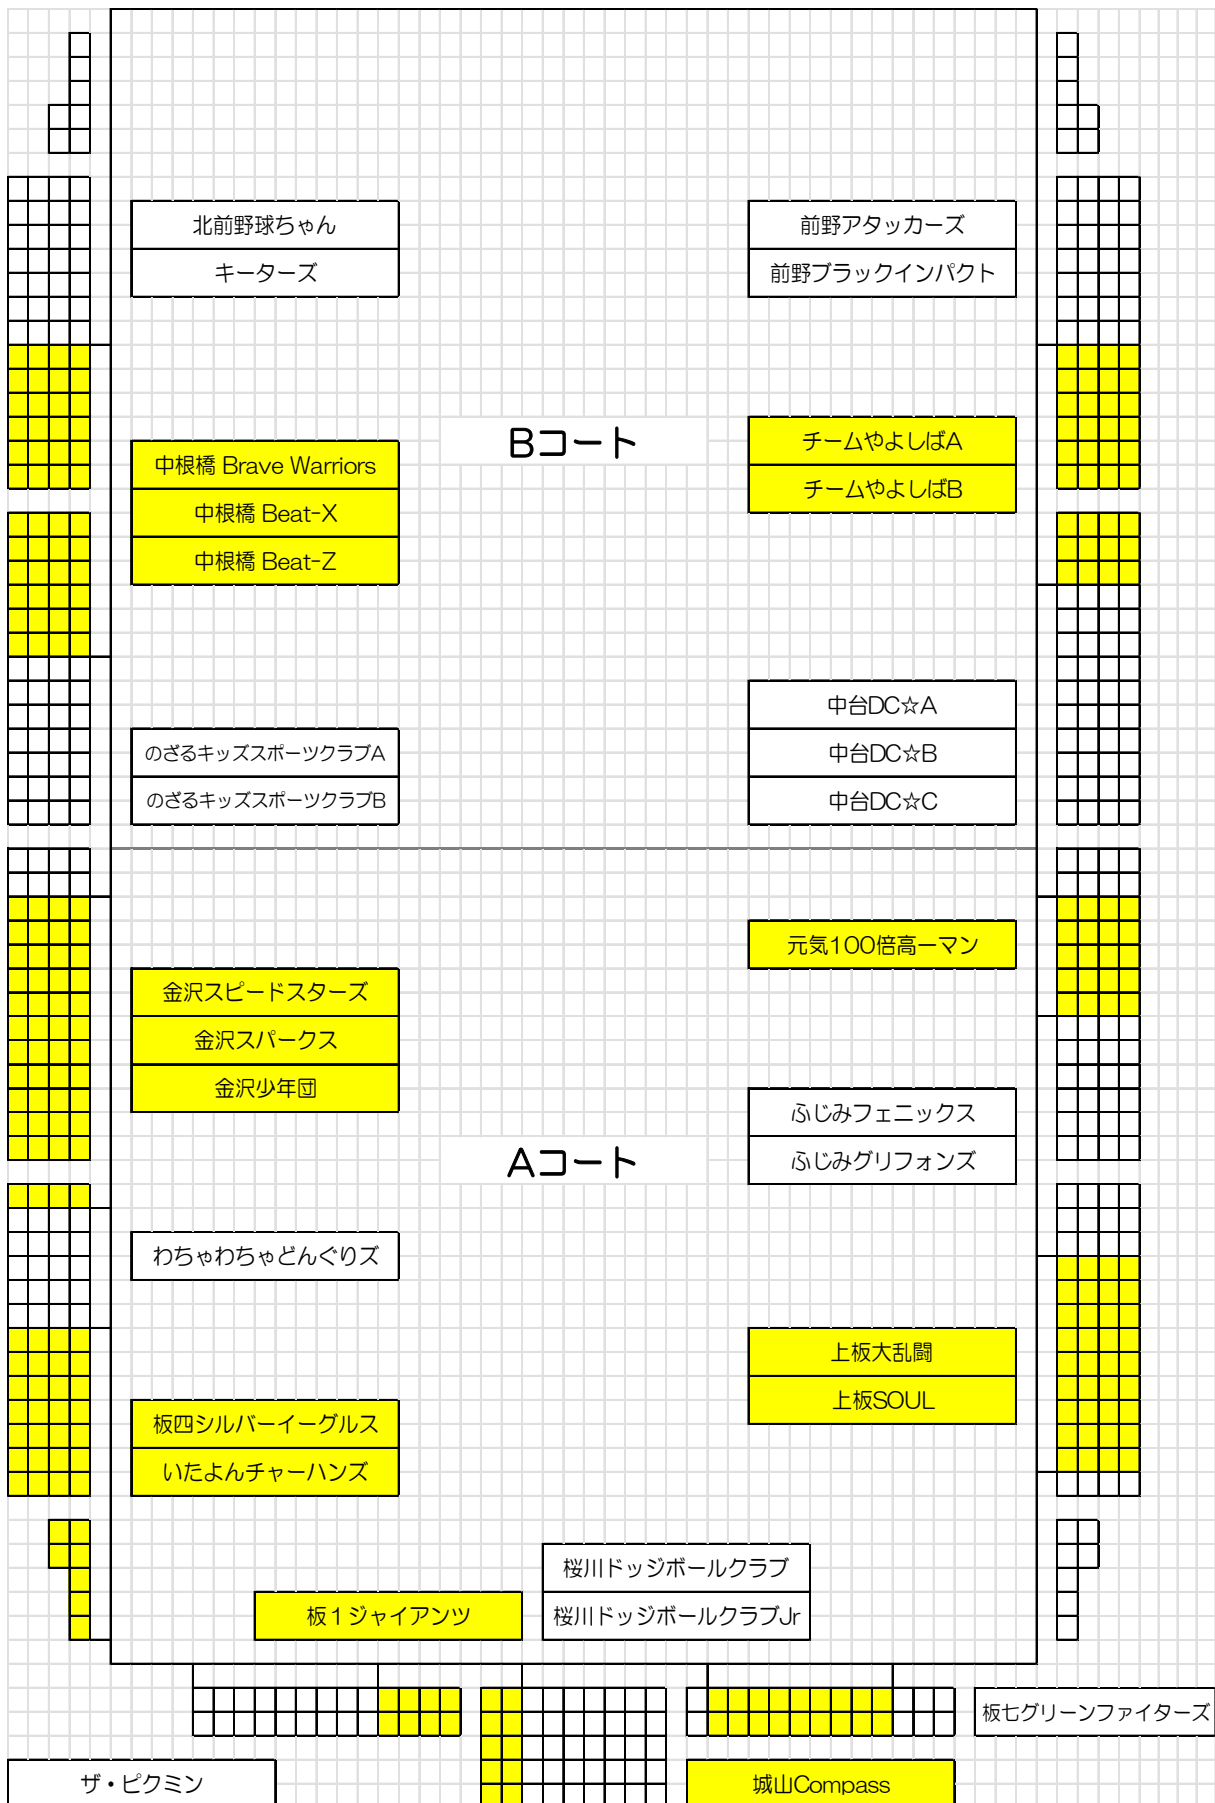

または、板橋区スポーツ推進委員協議会ホームページ <https://www.itabashi-sports.com>
にてご確認ください。

観覧席 座席表

試合時 アリーナ入場・退場方向

2023 板橋ドッジボール交流会 参加チーム一覧

【低学年の部】（順不動）

No	チ ャ ム 名	地区名	学 校 名
1	桜川ドッジボールクラブ Jr	桜川地区	桜川小学校
2	上板大乱闘	桜川地区	上板橋小学校
3	上板 SOUL	桜川地区	上板橋小学校
4	のざるキッズスポーツクラブ B	赤塚地区	
5	ふじみグリフォンス	前野地区	富士見台小学校
6	キーターズ	前野地区	北前野小学校
7	前野ブラックインパクト	前野地区	前野小学校
8	チームやよしば B	仲町地区	弥生小学校
9	中根橋 Beat-X	仲町地区	中根橋小学校
10	中根橋 Beat-Z	仲町地区	中根橋小学校
11	板1 ジャイアンツ	仲宿地区	板橋第一小学校
12	中台 DC☆C	中台地区	中台小学校
13	板四シルバーイーグルス	板橋地区	板橋第四小学校
14	金沢少年団	板橋地区	金沢小学校
15	わちゃわちゃどんぐりズ	高島平地区	
16	城山 Compass		