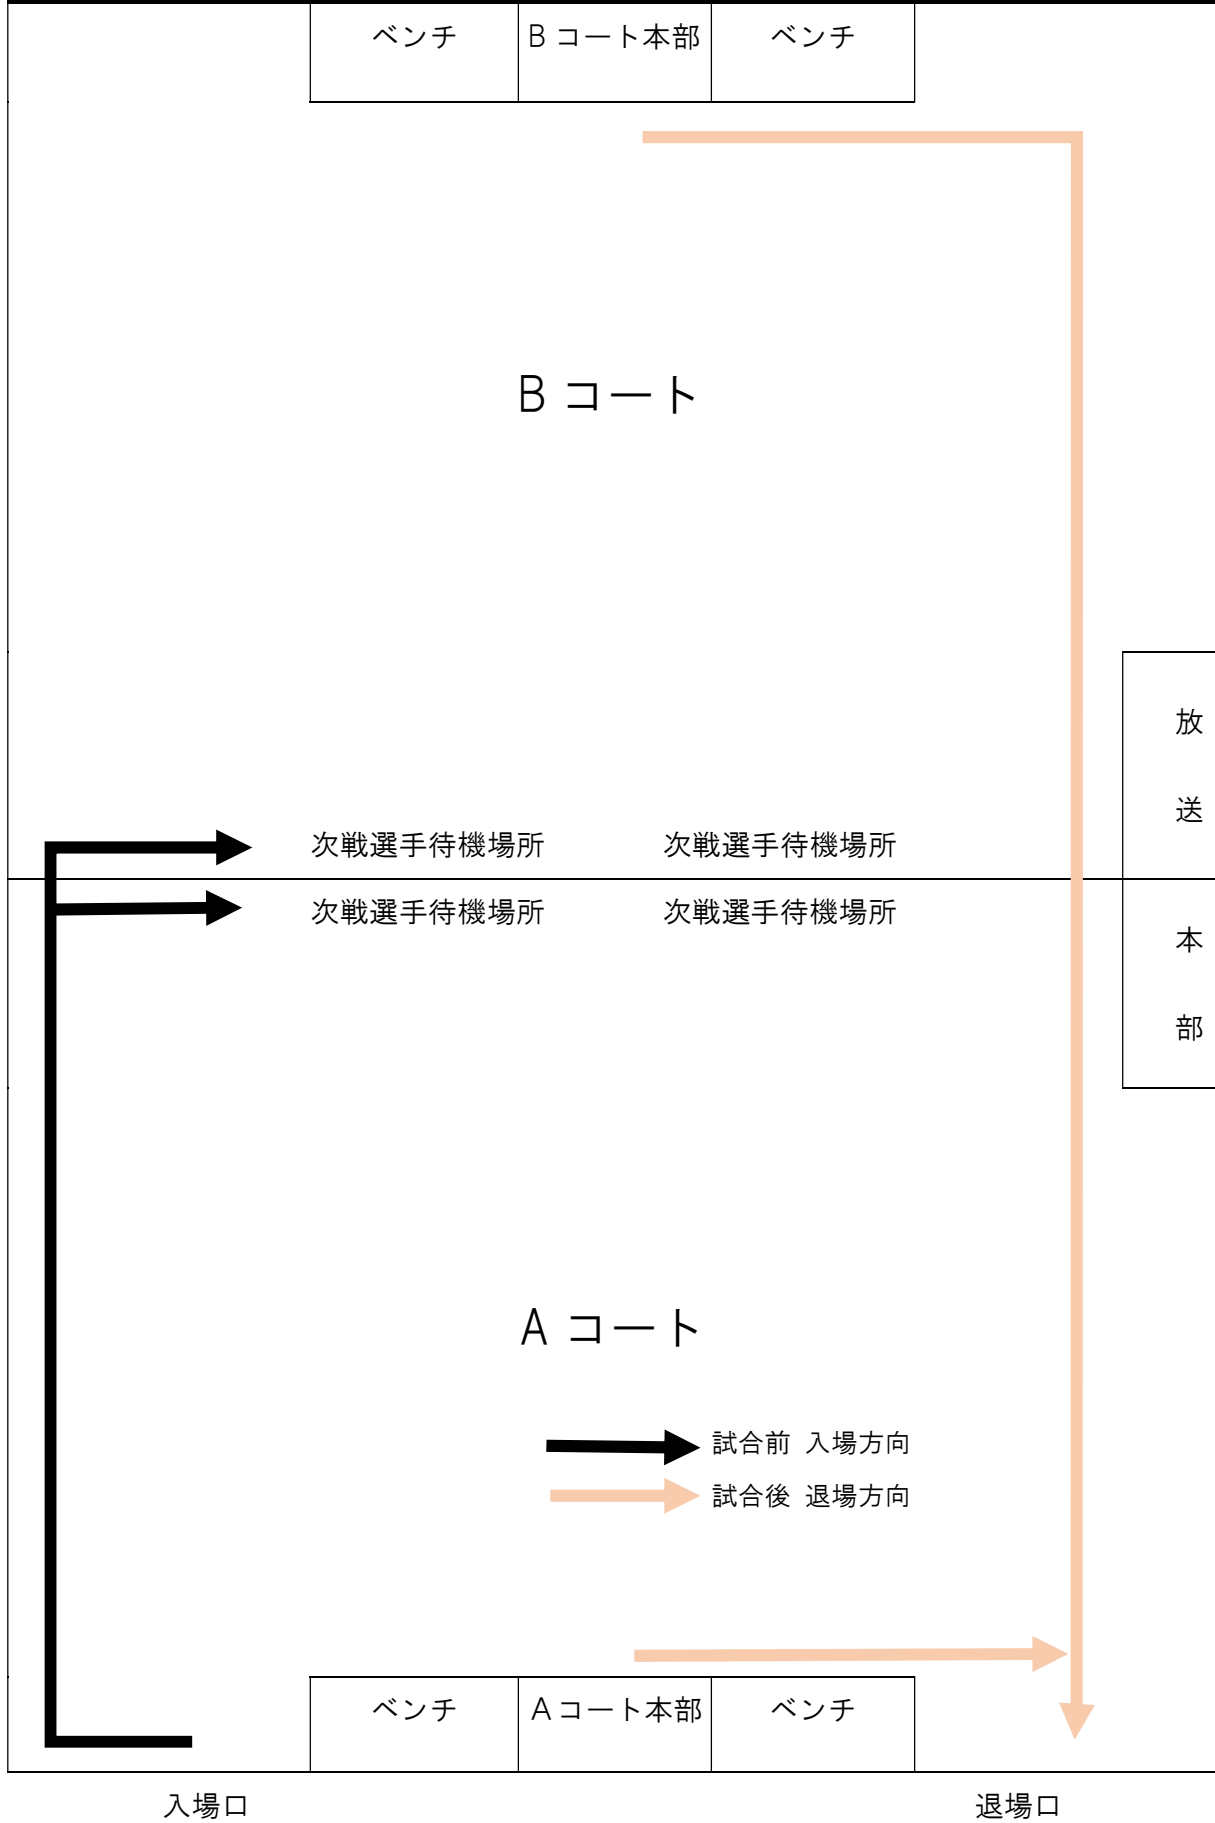

試合時 アリーナ入場・退場方向

2023 板橋ドッジボール交流会 参加チーム一覧

【低学年の部】（順不動）

No	チ ャ ム 名	地区名	学 校 名
1	桜川ドッジボールクラブ Jr	桜川地区	桜川小学校
2	上板大乱闘	桜川地区	上板橋小学校
3	上板 SOUL	桜川地区	上板橋小学校
4	のざるキッズスポーツクラブ B	赤塚地区	
5	ふじみグリフォンス	前野地区	富士見台小学校
6	キーターズ	前野地区	北前野小学校
7	前野ブラックインパクト	前野地区	前野小学校
8	チームやよしば B	仲町地区	弥生小学校
9	中根橋 Beat-X	仲町地区	中根橋小学校
10	中根橋 Beat-Z	仲町地区	中根橋小学校
11	板1 ジャイアンツ	仲宿地区	板橋第一小学校
12	中台 DC☆C	中台地区	中台小学校
13	板四シルバーイーグルス	板橋地区	板橋第四小学校
14	金沢少年団	板橋地区	金沢小学校
15	わちゃわちゃどんぐりズ	高島平地区	
16	城山 Compass		

【高学年の部】（順不動）

No	チ ャ ム 名	地区名	学 校 名
1	桜川ドッジボールクラブ	桜川地区	桜川小学校
2	のざるキッズスポーツクラブ A	赤塚地区	
3	北前野球ちゃん	前野地区	北前野小学校
4	前野アタッカーズ	前野地区	前野小学校
5	ふじみフェニックス	前野地区	富士見台小学校
6	中台 DC☆A	中台地区	中台小学校
7	中台 DC☆B	中台地区	中台小学校
8	チームやよしば A	仲町地区	弥生小学校
9	中根橋 Brave Warriors	仲町地区	中根橋小学校
10	金沢パークス	板橋地区	金沢小学校
11	金沢スピードスターズ	板橋地区	金沢小学校
12	いたよんチャーハンズ	板橋地区	板橋第四小学校
13	元気 100 倍高ーマン	高島平地区	
14	ザ・ピクミン	熊野地区	板橋第六小学校
15	板七グリーンファイターズ	熊野地区	板橋第七小学校